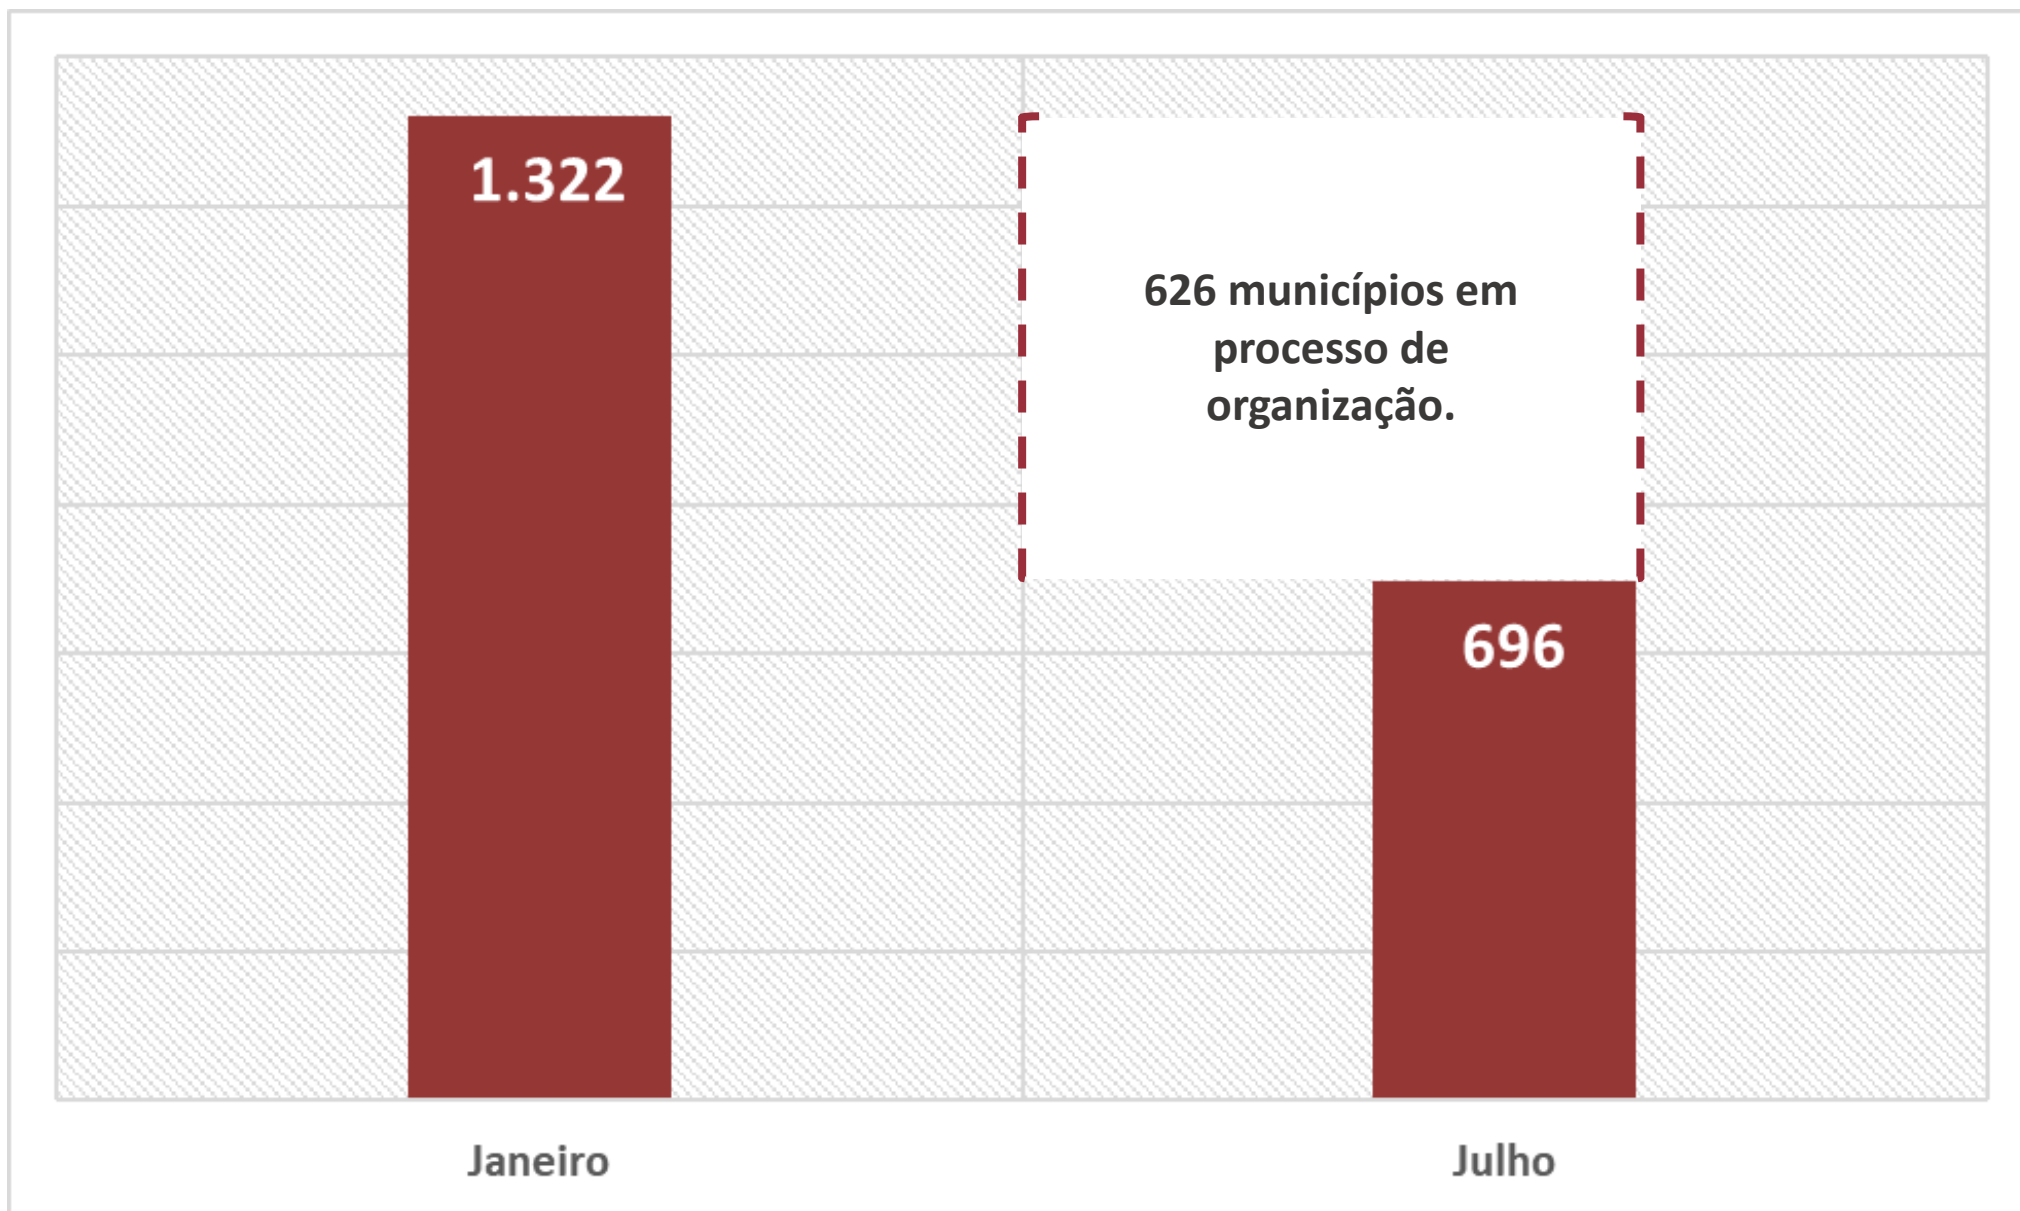

PEDEX 2023

Plenárias Municipais

O PT está presente em 86% do território nacional.

■ Diretório Municipal
■ Comissão Provisória

3.395 Diretórios Municipais
1.134 Comissões Provisórias
697 Comissões de Organização

Número de municípios sem PT organizado, caiu para 696.

Eleitorado

| Eleitorado | Pedex | Plenária | Não Organizado | Total Geral |
|-------------------------|--------------|--------------|----------------|--------------|
| mais de 200 mil | 5 | 92 | | 98 |
| entre 100 mil e 200 mil | 6 | 110 | | 116 |
| entre 20 mil e 100 mil | 319 | 784 | 18 | 1.121 |
| menos de 20 mil | 1.987 | 1.570 | 678 | 4.235 |
| Total Geral | 2.317 | 2.556 | 696 | 5.570 |

Duas capitais farão PEDEX: **João Pessoa (PB)** e **Porto Velho (RO)**

1 Divulgar o Calendário e os Locais

2 Inscrever Chapas e Candidaturas

3 Debate com a militância

4 Fazer o Diagnóstico do Município

5 Recompor as Chapas e Atualizar o cadastro da Direção.