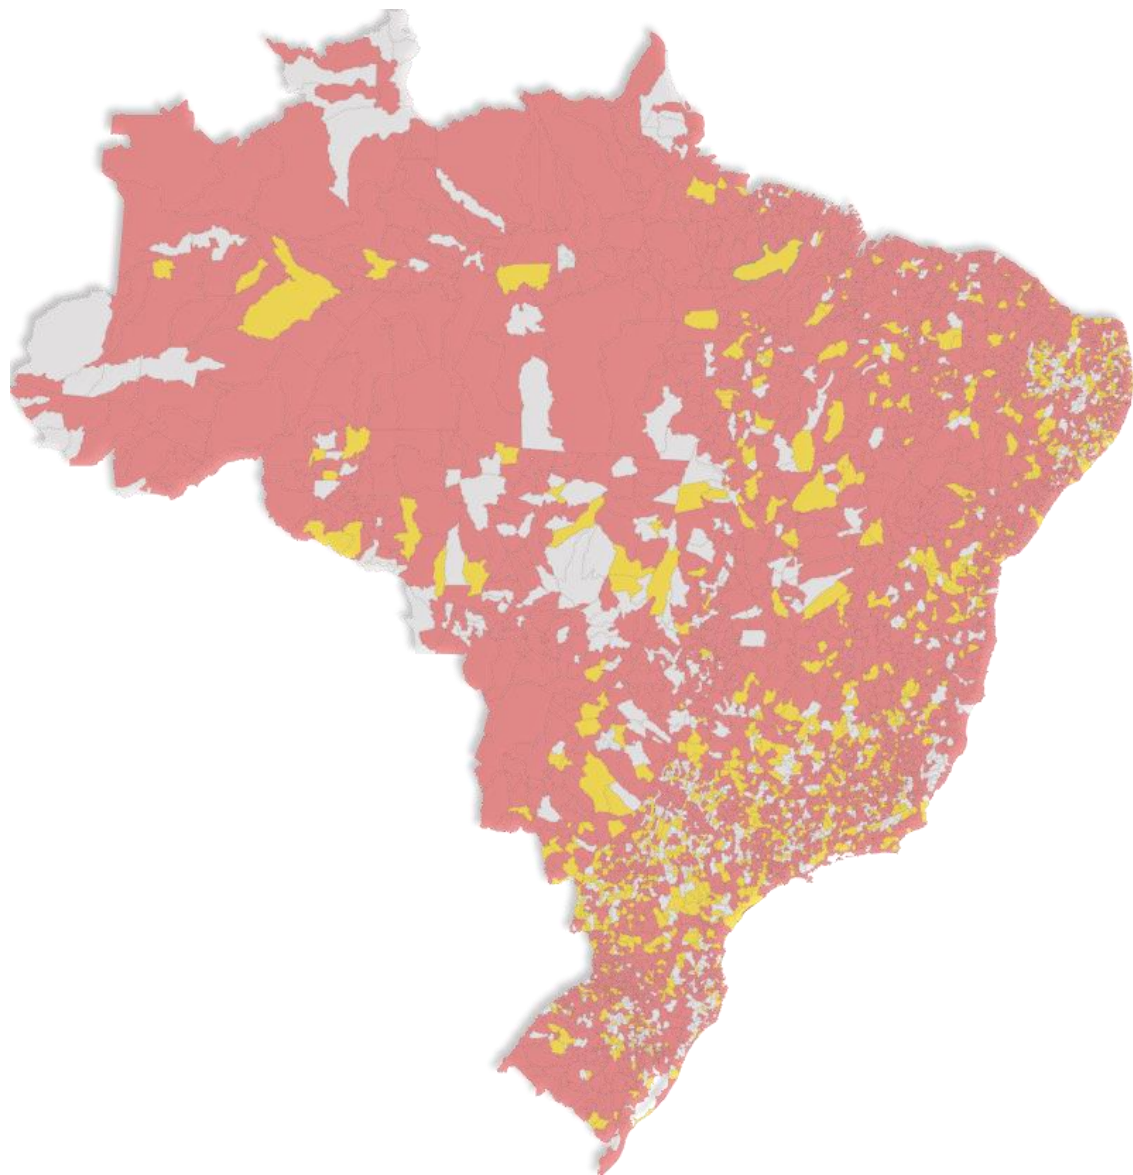

PEDEX 2023

Plenárias Municipais

O PT está presente em 86% do território nacional.

■ Diretório Municipal
■ Comissão Provisória

3.395 Diretórios Municipais
1.134 Comissões Provisórias
697 Comissões de Organização

Número de municípios sem PT organizado, caiu para 696.

Eleitorado

| Eleitorado | Pedex | Plenária | Não Organizado | Total Geral |
|-------------------------|--------------|--------------|----------------|--------------|
| mais de 200 mil | 5 | 92 | | 98 |
| entre 100 mil e 200 mil | 6 | 110 | | 116 |
| entre 20 mil e 100 mil | 319 | 784 | 18 | 1.121 |
| menos de 20 mil | 1.987 | 1.570 | 678 | 4.235 |
| Total Geral | 2.317 | 2.556 | 696 | 5.570 |

Duas capitais farão PEDEX: **João Pessoa (PB)** e **Porto Velho (RO)**

1 Divulgar o Calendário e os Locais

2 Inscrever Chapas e Candidaturas

3 Debate com a militância

4 Fazer o Diagnóstico do Município

5 Recompor as Chapas e Atualizar o cadastro da Direção.