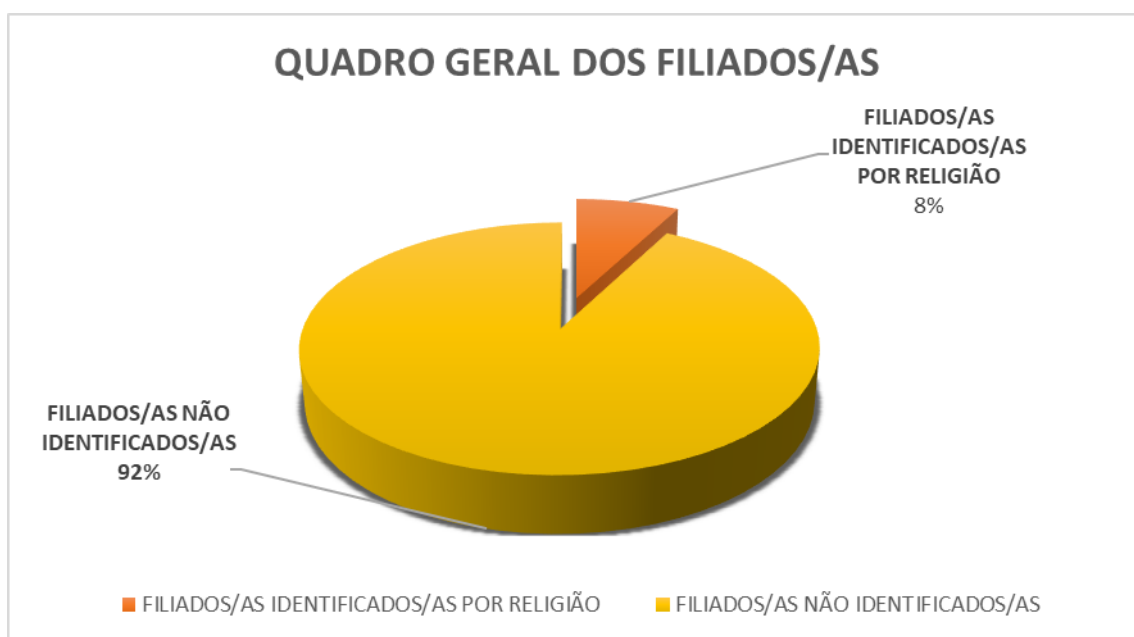

## ESTUDO SOBRE O QUADRO DE FILIADOS E FILIADAS NO PT POR SUA RELIGIÃO

Em balanço fornecido pelo SISFIL – (Sistema de Filiados e filiadas do PT) no dia 15/05/2024 resulta que o PT possui 2.598.295 (dois milhões quinhentos e noventa e oito mil e duzentos e noventa e cinco) filiados e filiadas em todo Brasil e no exterior.

No gráfico abaixo apontamos o quadro de filiados e filiadas identificados ou não\* por sua religião.

FILIADOS/AS IDENTIFICADOS/AS POR RELIGIÃO	199.785
FILIADOS/AS NÃO IDENTIFICADOS/AS*	2.398.510
<b>TOTAL DE FILIADOS</b>	<b>2.598.295,00</b>

\* O PT em 2008 passa a adotar o campo Religião em sua ficha de filiação, sendo assim, os dados referentes a filiados e filiadas não identificados/as se refere a filiados que não preencheram o campo **Religião** no ato de sua filiação.