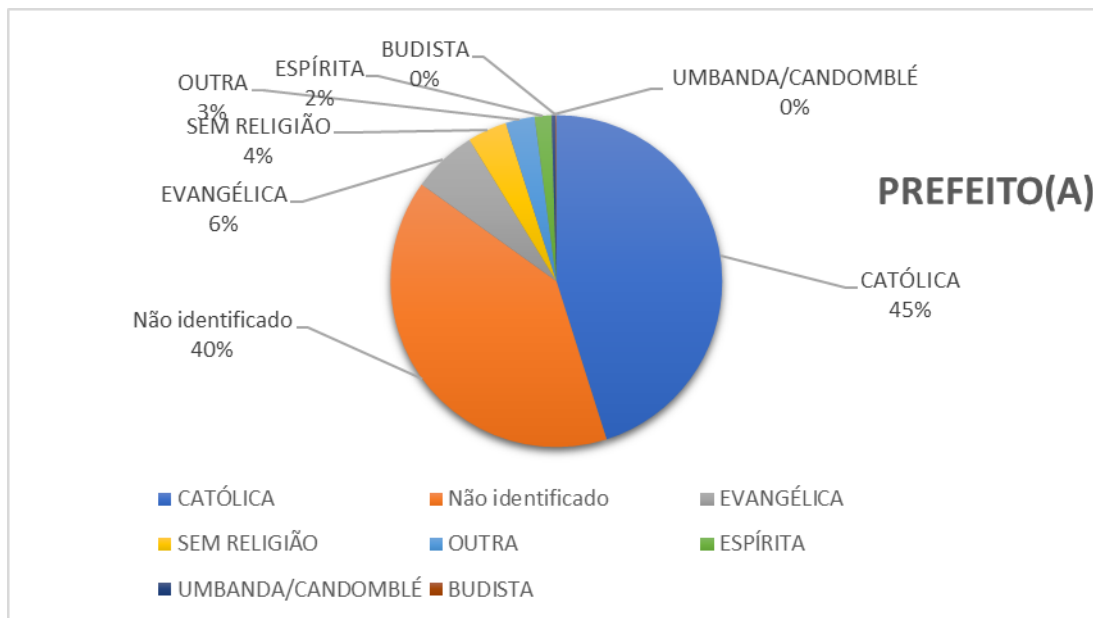

A DIVERSIDADE RELIGIOSA NAS ELEIÇÕES 2024

BALANÇO DAS INSCRIÇÕES DE PRÉ-CANDIDATOS E PRÉ-CANDIDATAS A PREFEITOS E PREFEITAS, VICE-PREFEITOS E VICE-PREFEITAS, VEREADORES E VEREADORAS NO CANDIDATE-SE* DO PT.

1. PREFEITOS E PREFEITAS

RELIGIÃO	Nº INSCRITOS/AS
CATÓLICA	493
SEM IDENTIFICAÇÃO**	435
EVANGÉLICA	69
SEM RELIGIÃO	42
OUTRA	31
ESPÍRITA	18
UMBANDA/CANDOMBLÉ	4
BUDISTA	1
TOTAL INSCRITOS/AS	1093

* Última atualização: 11 de maio de 2024. O **Candidate-se** é uma plataforma onde os filiados e filiadas registram suas inscrições como pré-candidatos/as, sabendo que elas passarão pelo crivo das instâncias, conforme regulamento.