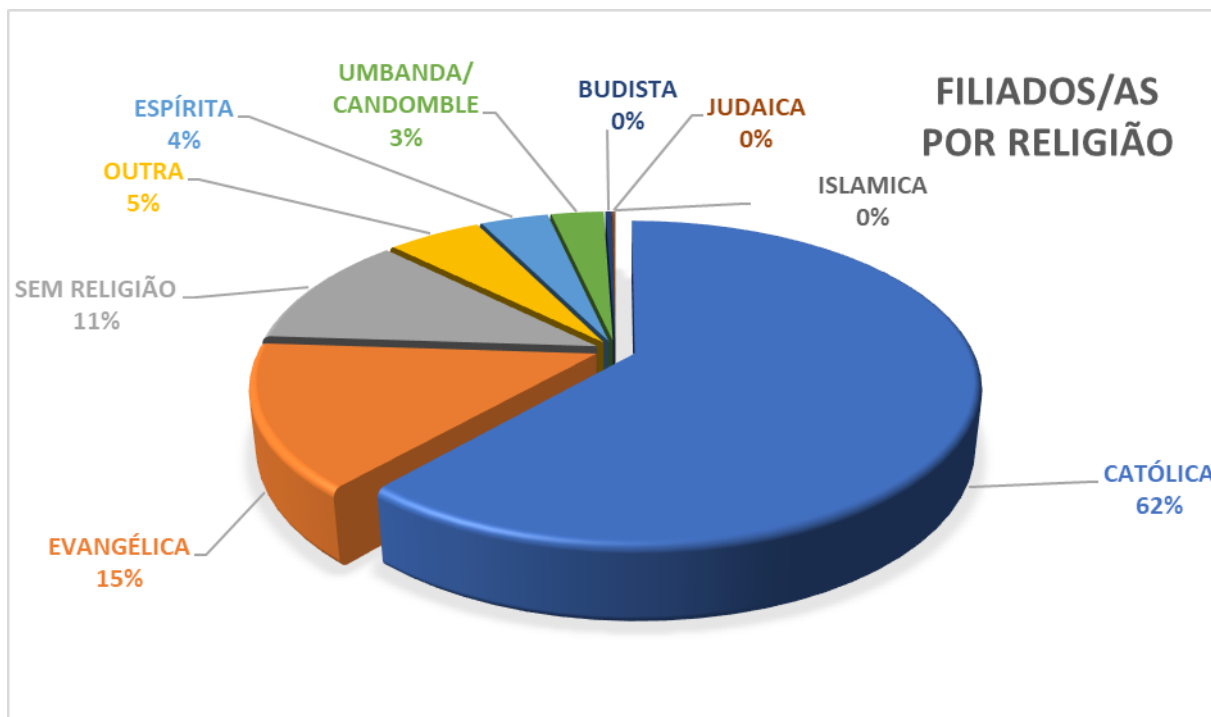

NO QUADRO A SEGUIR CONSIDERAMOS APENAS OS FILIADOS E FILIADAS QUE ESTÃO DEVIDAMENTE IDENTIFICADOS/AS POR SUA RELIGIÃO.

RELIGIÃO	CATÓLICA	EVANGÉLICA	SEM RELIGIÃO	OUTRAS	ESPÍRITA
FILIADOS/AS POR RELIGIÃO	122.912	29.042	22.642	10.550	7.638

RELIGIÃO	UMBANDA/ CANDOMBLE	BUDISTA	JUDAICA	ISLÂMICA	TOTAL
FILIADOS/AS POR RELIGIÃO	5.924	724	213	140	199.785