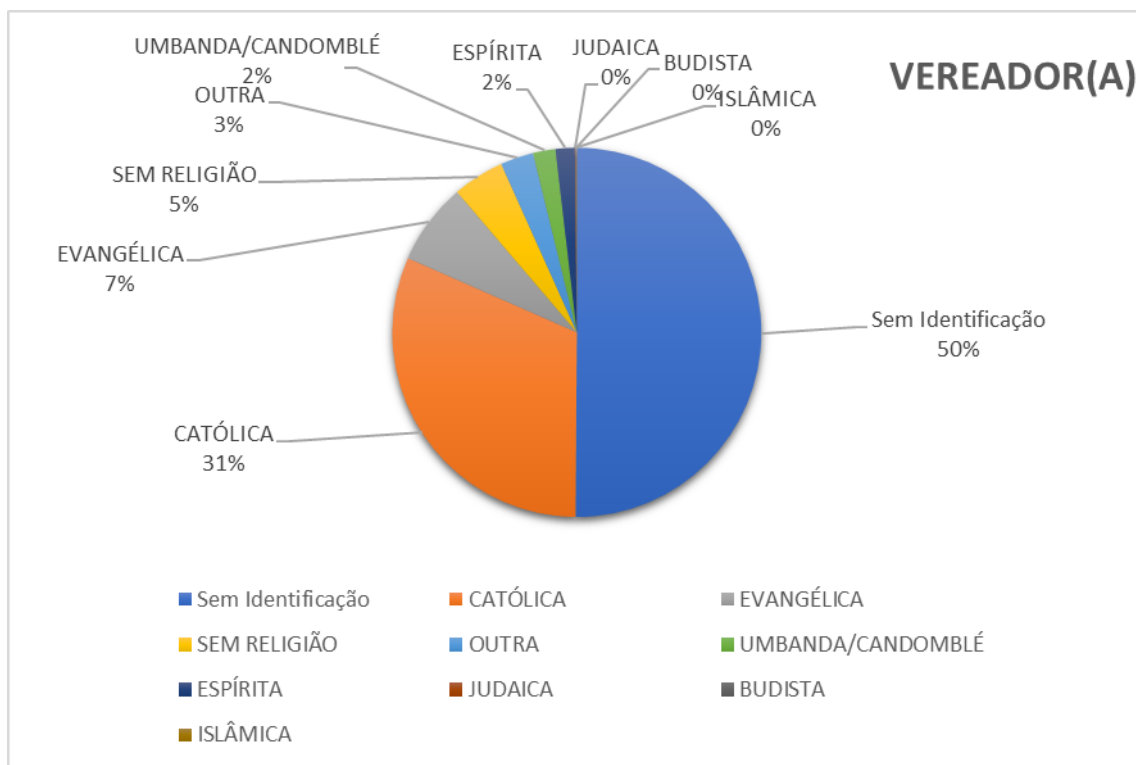

## 2. VICE-PREFEITOS E VICE-PREFEITAS.

RELIGIÃO	Nº INSCRITOS/AS
SEM IDENTIFICAÇÃO*	218
CATÓLICA	213
EVANGÉLICA	29
OUTRA	10
SEM RELIGIÃO	9
ESPÍRITA	4
<b>TOTAL INSCRITOS/AS</b>	<b>483</b>

**\*Pré-candidatos e pré-candidatas que não preencheram o campo religião no ato de filiação.**  
 O PT em 2008 passa a adotar o campo Religião em sua ficha de filiação, sendo assim, os dados

referentes aos pré-candidatos/as não identificados/as refere-se a filiados que não preencheram o campo Religião no ato de sua filiação.

Email: [Interreligioso@pt.org.br](mailto:Interreligioso@pt.org.br)

## VEREADORES E VEREADORAS.

RELIGIÃO	Nº INSCRITOS/AS
SEM IDENTIFICAÇÃO*	9496
CATÓLICA	5964
EVANGÉLICA	1356
SEM RELIGIÃO	859
OUTRA	549
UMBANDA/CANDOMBLÉ	373
ESPÍRITA	319
JUDAICA	14
BUDISTA	12
ISLÂMICA	6
<b>TOTAL INSCRITOS/AS</b>	<b>18948</b>

**\*Pré-candidatos/as que não preencheram o campo religião no ato de filiação.** O PT em 2008 passa a adotar o campo Religião em sua ficha de filiação, sendo assim, os dados referentes aos pré-candidatos/as não identificados/as refere-se a filiados que não preencheram o campo Religião no ato de sua filiação.