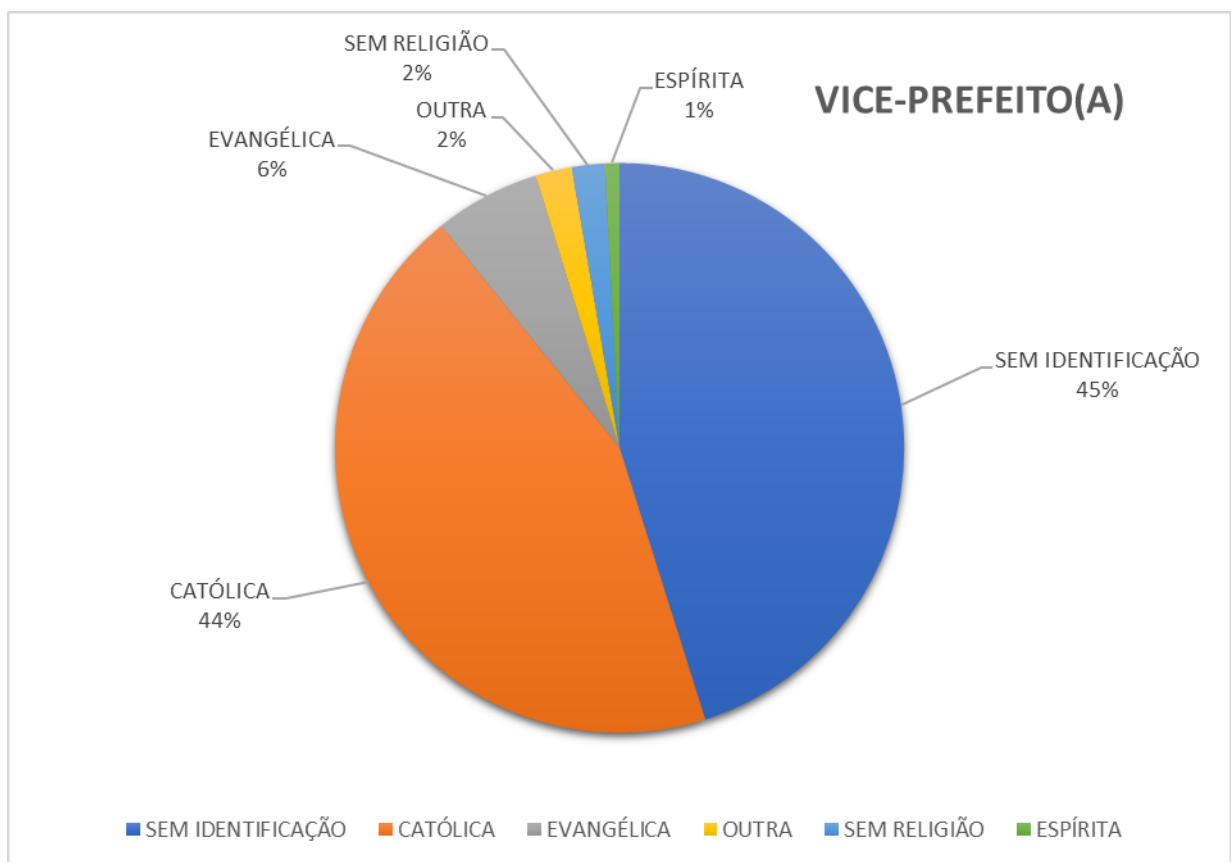

2. VICE-PREFEITOS E VICE-PREFEITAS.

RELIGIÃO	Nº INSCRITOS/AS
SEM IDENTIFICAÇÃO*	218
CATÓLICA	213
EVANGÉLICA	29
OUTRA	10
SEM RELIGIÃO	9
ESPÍRITA	4
TOTAL INSCRITOS/AS	483

*Pré-candidatos e pré-candidatas que não preencheram o campo religião no ato de filiação.
O PT em 2008 passa a adotar o campo Religião em sua ficha de filiação, sendo assim, os dados